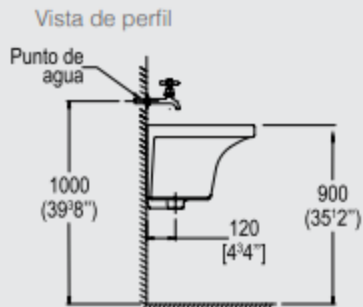

Llave de Bronce de 1/2" Lavadero

610000334

Material Peso
Bronce 0,540 kg.

Medidas nominales packing
Dimensiones
Ancho: 160mm
Fondo: 170mm
Alto: 60mm

- Llave de 1/2" de bronce para lavadero, con perilla metálica y regulador de chorro, en acabado cromado.
- Cuerpo de bronce fundido con acabado cromado.
- Perillas de bronce con acabado cromado.

COMPONENTES

- 1 Conjunto perilla AF / AC
- 2 Casquillo
- 3 Mecanismo de cierre

INSTALACIÓN

- 1 Retirar perno de sujeción
- 2 Colocar cuerpo de grifería

Vista diagonal

- 3 Colocar empaque y perno de sujeción
- 4 Ajustar y acoplar tubo de abasto