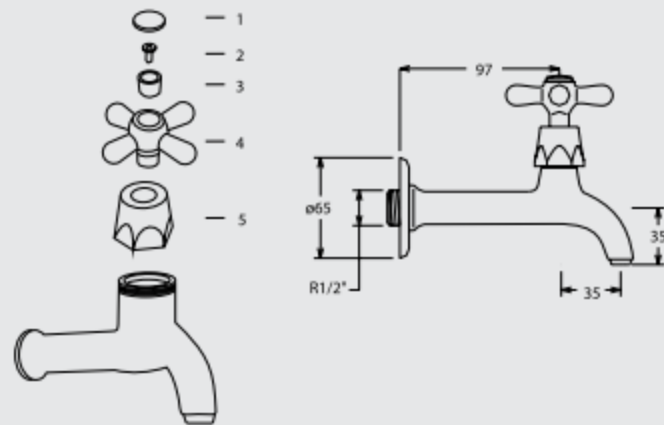

Llave de Bronce de 1/2" Lavadero

610000334

Material Peso
Bronce 0,540 kg.

Medidas nominales packing
Dimensiones
Ancho: 160mm
Fondo: 170mm
Alto: 60mm

- Llave de 1/2" de bronce para lavadero, con perilla metálica y regulador de chorro, en acabado cromado.
- Cuerpo de bronce fundido con acabado cromado.
- Perillas de bronce con acabado cromado.

COMPONENTES

- 1 Conjunto perilla AF / AC
- 2 Casquillo
- 3 Mecanismo de cierre

INSTALACIÓN

- 1 Retirar perno de sujeción
- 2 Colocar cuerpo de grifería

Vista diagonal

- 3 Colocar empaque y perno de sujeción
- 4 Ajustar y acoplar tubo de abasto