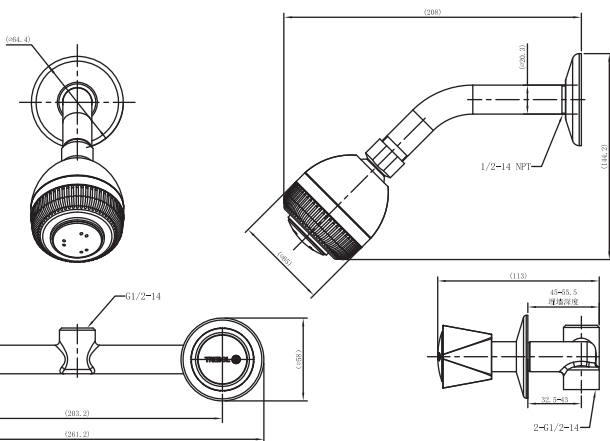

## MEZCLADORA EMPOTRADA 8" PARA DUCHA

Mezcladora de 8" para Ducha, con perillas metálicas, salida de ducha multifunción con rociador regulable, en acabado cromado.

Cuerpo de bronce fundido.

Perillas metálicas de forma diamantada, en acabado cromado.

Salida de ducha multifunción con rociador regulable.

Brazo de ducha en acero inoxidable en acabado cromado.

Mecanismo de cierre:  
Disco cerámico de 1/4" de giro con discos de alúmina de alta resistencia y durabilidad

## Cumple con las normas:

Hermeticidad:

EN 200 Sanitary tapware. Single taps and combinations taps for water supply systems of type 1 and type 2-

EN1112: Sanitary Tapware-Shower outlets for sanitary tapware for water supply systems of type 1 and type 2-

## Garantía

Sin límite de tiempo contra cualquier defecto de fabricación.

(\*) Sistema de cierre: 5 años

Medidas nominales:  
Largo: 270mm  
Ancho/Fondo: 130mm  
Altura: 76mm

Material:  
Cuerpo: Bronce

Peso  
1.34Kg