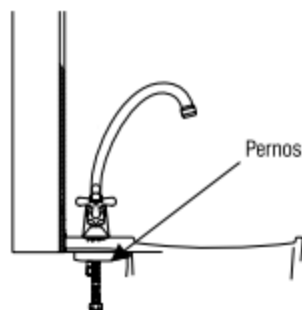

Mezcladora Exterior de Bronce 8" Cocina

610000327

- Mezcladora exterior de 8" de bronce para cocina.
- Perillas de bronce con acabado cromado.
- Pico giratorio con aireador metálico.
- Acabado cromado.

Material **Peso**
Bronce 1,680 kg.

Medidas nominales packing

Dimensiones

Ancho: 110mm
Fondo: 275mm
Alto: 90mm

COMPONENTES

- 1 Conjunto perilla AF / AC
- 2 Casquillo
- 3 Mecanismo de cierre
- 4 Conexión excéntrica
- 5 Pico giratorio completo
- 6 Aireador

INSTALACIÓN

Vista de perfil

Vista diagonal

- 1 Colocar conexiones excéntricas
- 2 Enchapar paredes
- 3 Purgar tuberías
- 4 Colocar canoplas a excéntricas
- 5 Colocar y ajustar cuerpo de grifería a conexiones excéntricas