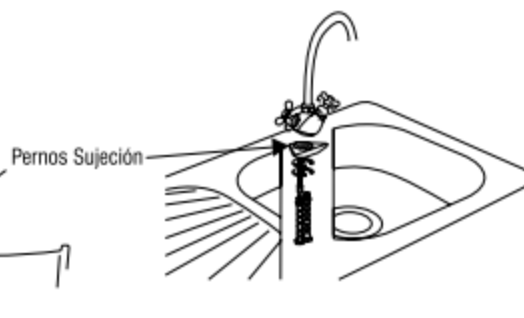

Mezcladora Exterior de Bronce 8" Cocina

610000327

- Mezcladora exterior de 8" de bronce para cocina.
- Perillas de bronce con acabado cromado.
- Pico giratorio con aireador metálico.
- Acabado cromado.

Material **Peso**
Bronce 1,680 kg.

Medidas nominales packing

Dimensiones

Ancho: 110mm
Fondo: 275mm
Alto: 90mm

COMPONENTES

- 1 Conjunto perilla AF / AC
- 2 Casquillo
- 3 Mecanismo de cierre
- 4 Conexión excéntrica
- 5 Pico giratorio completo
- 6 Aireador

INSTALACIÓN

Vista de perfil

Vista diagonal

- 1 Colocar conexiones excéntricas
- 2 Enchapar paredes
- 3 Purgar tuberías
- 4 Colocar canoplas a excéntricas
- 5 Colocar y ajustar cuerpo de grifería a conexiones excéntricas