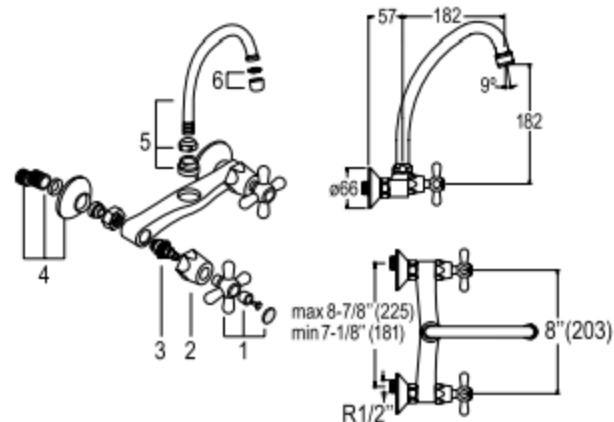

Mezcladora Exterior de Bronce 8" Cocina

610000327

- Mezcladora exterior de 8" de bronce para cocina.
- Perillas de bronce con acabado cromado.
- Pico giratorio con aireador metálico.
- Acabado cromado.

Material **Peso**
Bronce 1,680 kg.

Medidas nominales packing

Dimensiones

Ancho: 110mm
Fondo: 275mm
Alto: 90mm

COMPONENTES

- 1 Conjunto perilla AF / AC
- 2 Casquillo
- 3 Mecanismo de cierre
- 4 Conexión excéntrica
- 5 Pico giratorio completo
- 6 Aireador

INSTALACIÓN

Vista de perfil

Vista diagonal

- 1 Colocar conexiones excéntricas
- 2 Enchapar paredes
- 3 Purgar tuberías
- 4 Colocar canoplas a excéntricas
- 5 Colocar y ajustar cuerpo de grifería a conexiones excéntricas