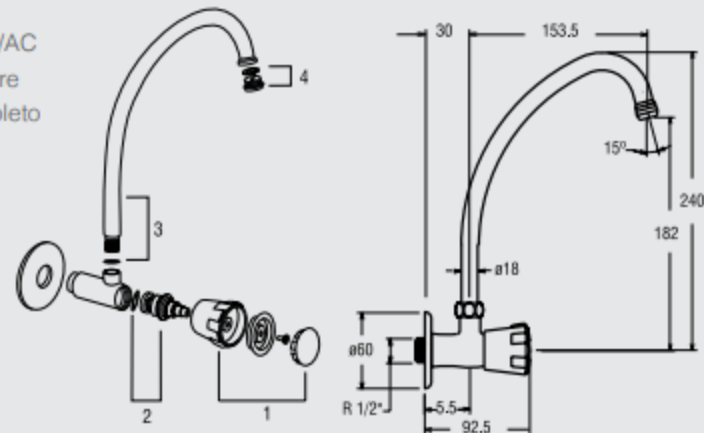

# Llave de Bronce a la Pared Cocina

610000316

Material: Bronce  
Peso: 0,523 kg.

Medidas nominales packing  
Dimensiones

Ancho: 140mm  
Fondo: 330mm  
Alto: 60mm

- Llave exterior de 1/2" de bronce a la pared para cocina.
- Perilla de Zamac (aleación de Zinc y Aluminio).
- Pico giratorio de bronce.
- Aireador.
- Acabado cromado.

COMPONENTES

- 1 Conjunto perilla AF/AC
- 2 Mecanismo de cierre
- 3 Pico giratorio completo
- 4 Aireador

INSTALACIÓN

Vista de perfil

- 1 Acoplar canopla a cuerpo de grifería
- 2 Colocar teflón a segmento roscado

- 3 Instalar grifería a punto de alimentación