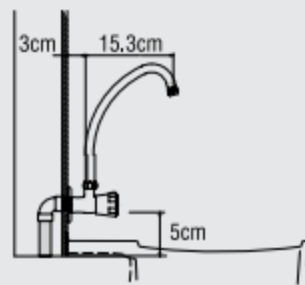

# Llave de Bronce a la Pared Cocina

610000316

Material: Bronce  
Peso: 0,523 kg.

Medidas nominales packing  
Dimensiones

Ancho: 140mm  
Fondo: 330mm  
Alto: 60mm

- Llave exterior de 1/2" de bronce a la pared para cocina.
- Perilla de Zamac (aleación de Zinc y Aluminio).
- Pico giratorio de bronce.
- Aireador.
- Acabado cromado.

COMPONENTES

- 1 Conjunto perilla AF/AC
- 2 Mecanismo de cierre
- 3 Pico giratorio completo
- 4 Aireador

INSTALACIÓN

Vista de perfil

- 1 Acoplar canopla a cuerpo de grifería
- 2 Colocar teflón a segmento roscado