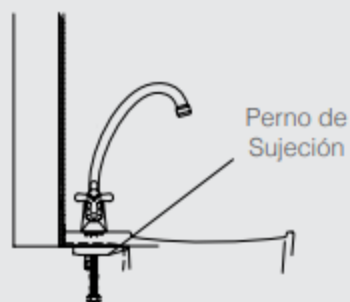

Mezcladora de Bronce Monoblock Cocina

610000315

Material Peso
Bronce 1,420 kg.

Medidas nominales packing

Dimensiones
Ancho: 140mm
Fondo: 330mm
Alto: 55mm

- Mezcladora de bronce monoblock para lavadero, con perillas de bronce, pico giratorio de bronce, aireador y enlaces de alimentación flexibles, en acabado cromado.
- Cuerpo de bronce fundido con acabado cromado.
- Perillas de bronce con acabado cromado.
- Tubos de abasto.
- inoxidable con interior de caucho EPDM.

COMPONENTES

- 1 Conjunto perilla AF/AC
- 2 Casquillo
- 3 Mecanismo de cierre
- 4 Pico giratorio completo
- 5 Aireador
- 6 Tubos de abasto

INSTALACIÓN

Vista de perfil

- 1 Retirar perno de sujeción
- 2 Colocar cuerpo de grifería

Vista diagonal

- 3 Colocar empaque y perno de sujeción
- 4 Ajustar y acoplar tubo de abasto