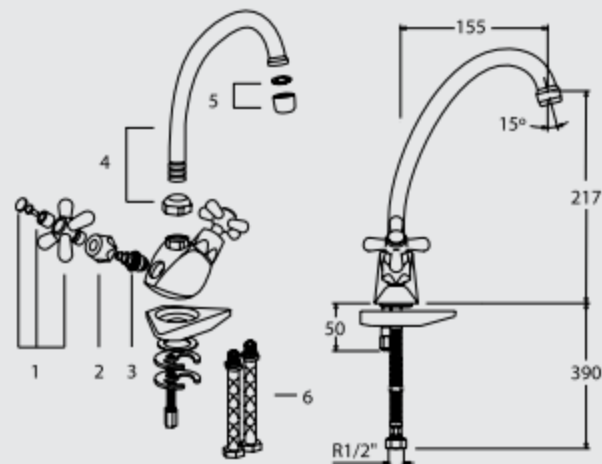

Mezcladora de Bronce Monoblock Cocina

610000315

Material Peso
Bronce 1,420 kg.

Medidas nominales packing

Dimensiones
Ancho: 140mm
Fondo: 330mm
Alto: 55mm

- Mezcladora de bronce monoblock para lavadero, con perillas de bronce, pico giratorio de bronce, aireador y enlaces de alimentación flexibles, en acabado cromado.
- Cuerpo de bronce fundido con acabado cromado.
- Perillas de bronce con acabado cromado.
- Tubos de abasto.
- inoxidable con interior de caucho EPDM.

COMPONENTES

- 1 Conjunto perilla AF/AC
- 2 Casquillo
- 3 Mecanismo de cierre
- 4 Pico giratorio completo
- 5 Aireador
- 6 Tubos de abasto

INSTALACIÓN

Vista de perfil

- 1 Retirar perno de sujeción
- 2 Colocar cuerpo de grifería

Vista diagonal

- 3 Colocar empaque y perno de sujeción
- 4 Ajustar y acoplar tubo de abasto