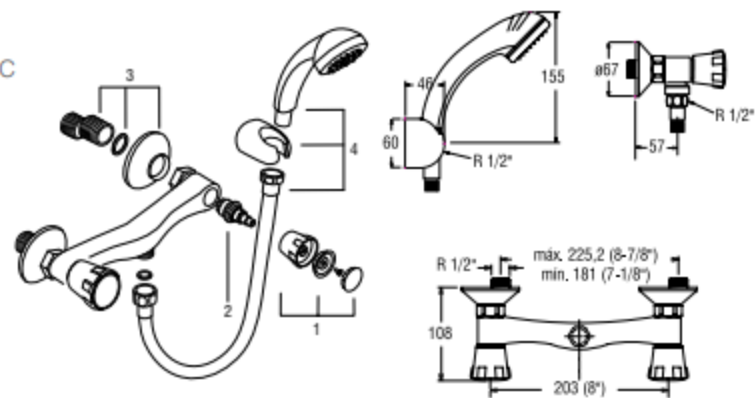

Mezcladora Exterior de Bronce de 8" Ducha

610000306

Material: Bronce

Peso: 1,760 kg.

Medidas nominales packing

Dimensiones

Ancho: 140mm

Fondo: 350mm

Alto: 75mm

- Mezclador exterior de Bronce de 8" para ducha.
- Perillas de Zamac (Aleación de Zinc y Aluminio).
- Salida de ducha teléfono con rociador.
- Flexible 1,20m y soporte de ABS.
- Acabado cromado.

COMPONENTES

- 1 Conjunto perilla AF / AC
- 2 Canopla
- 3 Mecanismo de cierre
- 4 Salida de Ducha

INSTALACIÓN

Vista de perfil

Vista frontal

- 1 Colocar conexiones excéntricas
- 2 Enchapar
- 3 Purgar tuberías