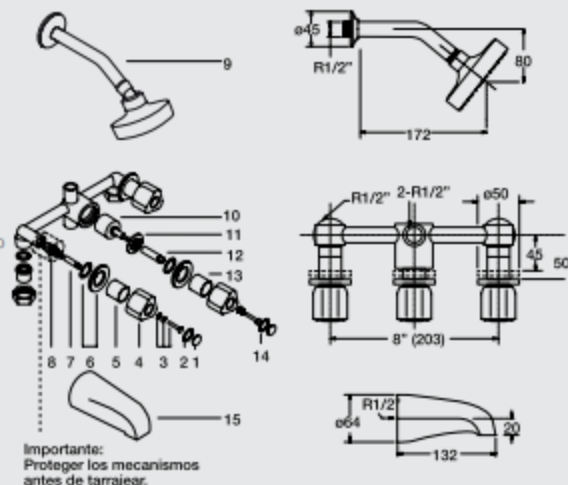

# Mezcladora empotrada de bronce de 8"

610000263

Material: Bronce

Peso: 3,159 kg.

## Medidas nominales packing Dimensiones

Ancho: 220mm

Fondo: 345mm

Alto: 90mm

- Cuerpo y perillas de bronce
- Pico de tina metálico cromado
- Salida de ducha de ABS con rociador regulable
- Acabado cromado

## COMPONENTES

- 1 Tapa cromada
- 2 Indicador AF/AC
- 3 C. Fijación perilla
- 4 Perilla
- 5 Casquillo perilla
- 6 C. Canopla
- 7 C. Extensión mecanismo
- 8 Mecanismo
- 9 Salida de ducha
- 10 Inversor
- 11 Disco de Fijación
- 12 Extensión inversor
- 13 Casquillo inversor
- 14 Indicador inversor
- 15 Pico

## INSTALACIÓN

Vista de perfil

Vista diagonal

Vista frontal

- 1 Retirar perillas, canoplas y casquillos
- 2 Instalar grifería a conexiones de agua
- 3 Empotrar cuerpo de grifería

- 4 Colocar recubrimiento y enchapar
- 5 Colocar canoplas, casquillos, perillas, pico de tina y salida de ducha