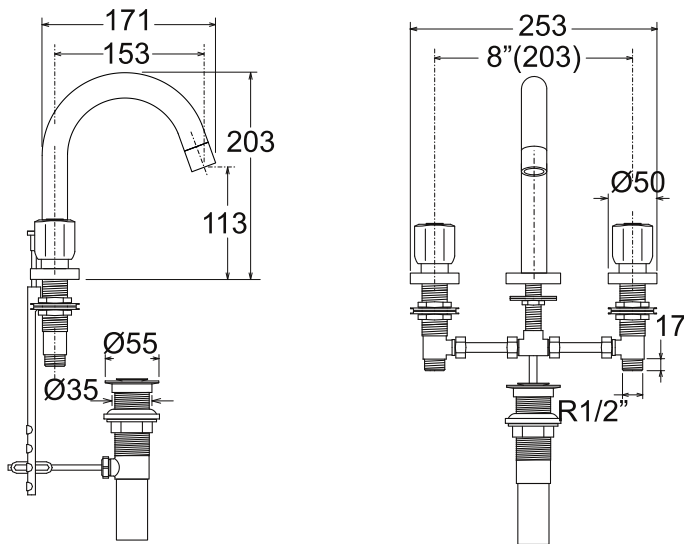

## Cumple con las normas:

Hermeticidad:  
EN 200 Sanitary tapware. Single taps and combinations taps for water supply systems of type 1 and type 2 - General Technical specification.  
ASME A 112.18.1/CSA B25.1 Plumbing Supply fitting.

Calidad de recubrimiento:  
EN248 Sanitary tapware- Ensayo con Niebla Salina Neutra  
Cond.ensayo Neblina Salina Neutra: ISO 2997

Medidas nominales:  
Largo: 37.0cm  
Ancho/Fondo: 21.5cm  
Altura: 8.0cm

Material:                      Peso  
Cuerpo: Bronce              3.01Kg