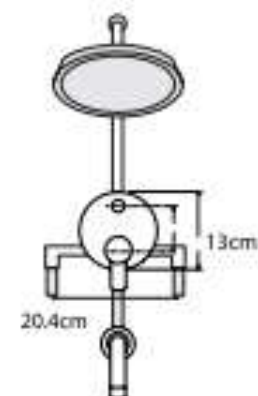

Mezcladora Monocomando de Bronce para ducha-tina

610000222

Material: Bronce
Peso: 3,780 kg.

Medidas nominales packing Dimensiones

Ancho: 445mm
Fondo: 300mm
Alto: 145mm

- Mezclador empotrada monocomando de Bronce.
- Manija de bronce.
- Pico de bronce.
- Salida de ducha de ABS con rociador circular de 20cm.
- Acabado cromado.

COMPONENTES

- 1 Conjunto manecilla
- 2 Canopla de ducha tina
- 3 Pomo inversor
- 4 Inversor
- 5 Tuerca sujeción
- 6 Mecanismo de cierre
- 7 Casquillo
- 8 Salida de ducha
- 9 Pico de tina

INSTALACIÓN

Vista de perfil

- 1 Retirar canopla y manija
- 2 Instalar cuerpo de grifería en puntos de alimentación
- 3 Colocar capuchones de protección

Vista frontal

- 4 Enchapar
- 5 Colocar canopla y manija
- 6 Instalar salida de ducha
- 7 Instalar pico de tina