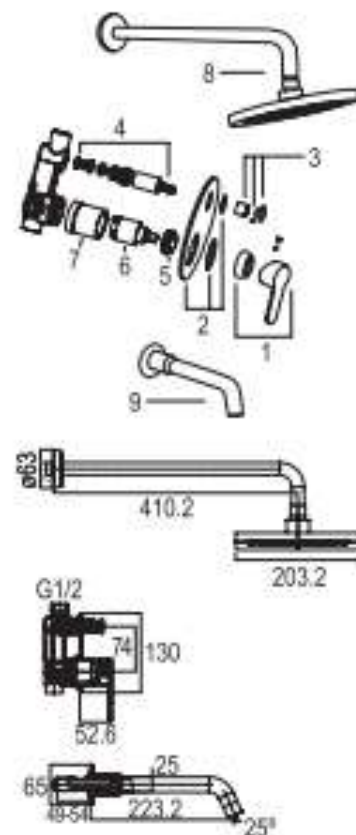

Mezcladora Monocomando de Bronce para ducha-tina

610000222

Material: Bronce
Peso: 3,780 kg.

Medidas nominales packing Dimensiones

Ancho: 445mm
Fondo: 300mm
Alto: 145mm

- Mezclador empotrada monocomando de Bronce.
- Manija de bronce.
- Pico de bronce.
- Salida de ducha de ABS con rociador circular de 20cm.
- Acabado cromado.

COMPONENTES

- 1 Conjunto manecilla
- 2 Canopla de ducha tina
- 3 Pomo inversor
- 4 Inversor
- 5 Tuerca sujeción
- 6 Mecanismo de cierre
- 7 Casquillo
- 8 Salida de ducha
- 9 Pico de tina

INSTALACIÓN

Vista de perfil

- 1 Retirar canopla y manija
- 2 Instalar cuerpo de grifería en puntos de alimentación
- 3 Colocar capuchones de protección

Vista frontal

- 4 Enchapar
- 5 Colocar canopla y manija
- 6 Instalar salida de ducha
- 7 Instalar pico de tina