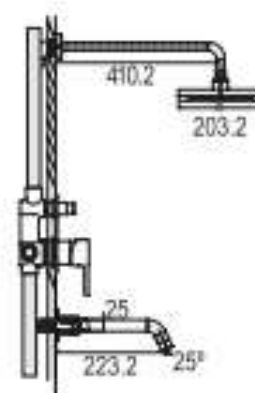

Mezcladora Monocomando de Bronce para ducha-tina

610000222

Material: Bronce
Peso: 3,780 kg.

Medidas nominales packing Dimensiones

Ancho: 445mm
Fondo: 300mm
Alto: 145mm

- Mezclador empotrada monocomando de Bronce.
- Manija de bronce.
- Pico de bronce.
- Salida de ducha de ABS con rociador circular de 20cm.
- Acabado cromado.

COMPONENTES

- 1 Conjunto manecilla
- 2 Canopla de ducha tina
- 3 Pomo inversor
- 4 Inversor
- 5 Tuerca sujeción
- 6 Mecanismo de cierre
- 7 Casquillo
- 8 Salida de ducha
- 9 Pico de tina

INSTALACIÓN

Vista de perfil