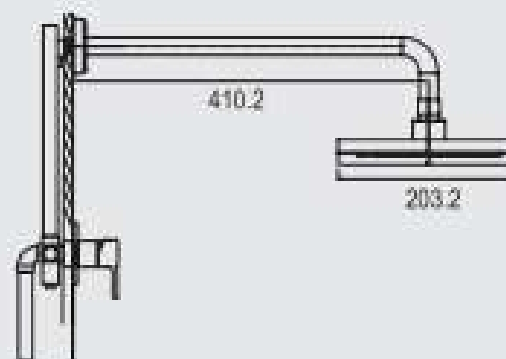

## Medidas nominales packing Dimensiones

Ancho: 445mm  
Fondo: 300mm  
Alto: 145mm

### COMPONENTES

- 1 Conjunto manecilla
- 2 Tuerca-sujeción
- 3 Mecanismo de cierre
- 4 Casquillo
- 5 Canopla
- 6 Tapón
- 7 Salida de ducha

### INSTALACIÓN

Vista de perfil

Vista frontal

- Mezcladora empotrada monocomando de bronce.
- Manija de bronce.
- Salida de ducha de ABS con rociador circular de 20cm.
- Acabado cromado.

- 1 Retirar canopla y manija
- 2 Instalar cuerpo de grifería en puntos de alimentación
- 3 Colocar capuchones de protección