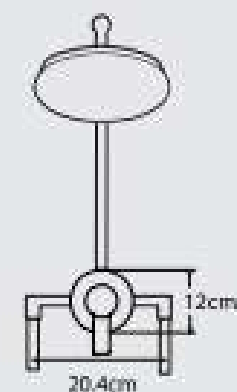

# Mezcladora Monocomando de Bronce para Ducha

610000221

Material: Bronce  
Peso: 2,840 kg.

## Medidas nominales packing Dimensiones

Ancho: 445mm  
Fondo: 300mm  
Alto: 145mm

### COMPONENTES

- 1 Conjunto manecilla
- 2 Tuerca-sujeción
- 3 Mecanismo de cierre
- 4 Casquillo
- 5 Canopla
- 6 Tapón
- 7 Salida de ducha

### INSTALACIÓN

Vista de perfil

Vista frontal

- Mezcladora empotrada monocomando de bronce.
- Manija de bronce.
- Salida de ducha de ABS con rociador circular de 20cm.
- Acabado cromado.

- 1 Retirar canopla y manija
- 2 Instalar cuerpo de grifería en puntos de alimentación
- 3 Colocar capuchones de protección