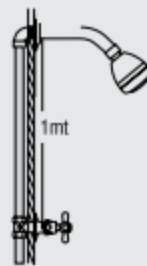

Llave de Bronce de 1/2" Lavadero

610000453

Material **Peso**
Bronce 0,420 kg.

Medidas nominales packing

Dimensiones

Ancho: 70mm

Fondo: 150mm

Alto: 65mm

- Llave 1/2" empotrada de bronce para ducha, con perilla de bronce cromado, sin salida de ducha.

COMPONENTES

- 1 Conjunto perilla AF / AC
- 2 Casquillo
- 3 Canopla
- 4 Mecanismo de cierre

INSTALACIÓN

Vista de perfil