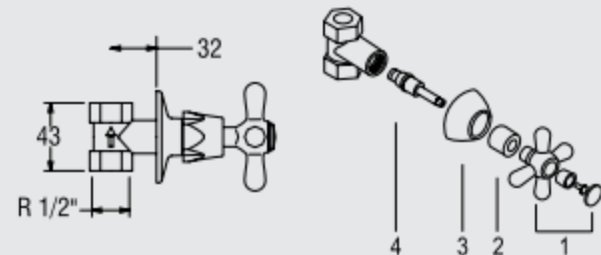

Llave de Bronce de 1/2" Lavadero

610000453

Material **Peso**
Bronce 0,420 kg.

Medidas nominales packing

Dimensiones

Ancho: 70mm

Fondo: 150mm

Alto: 65mm

- Llave 1/2" empotrada de bronce para ducha, con perilla de bronce cromado, sin salida de ducha.

COMPONENTES

- 1 Conjunto perilla AF / AC
- 2 Casquillo
- 3 Canopla
- 4 Mecanismo de cierre

INSTALACIÓN

Vista de perfil