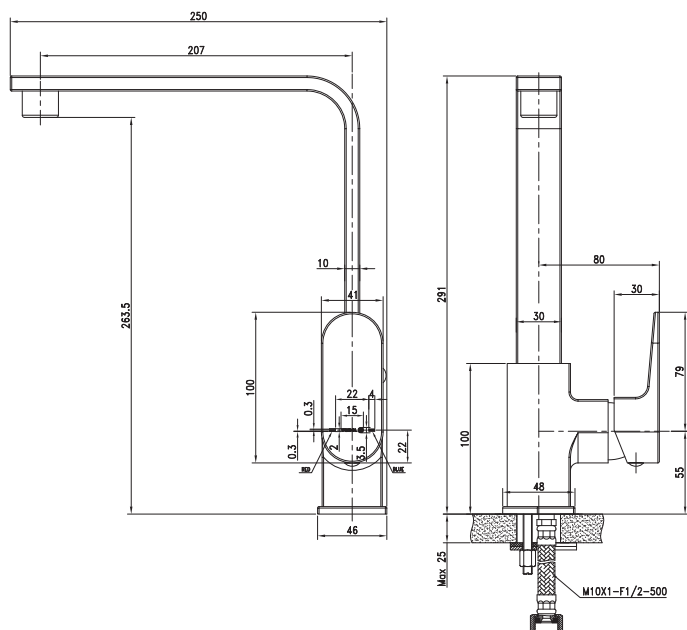

### Medidas nominales packing

#### Dimensiones:

Largo: 400mm  
Ancho: 220mm  
Alto: 75mm