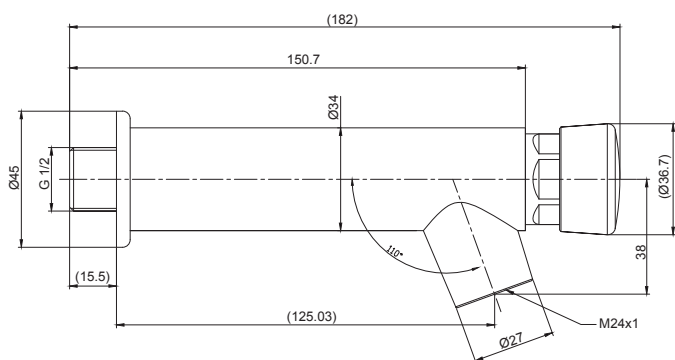

Cumple los requerimientos LEED de consumo de agua.

Funcionamiento

Presión recomendada de:

Mínima de 15 PSI

Máxima de 75 PSI

Temperatura recomendada hasta 50°C

Cumple con normas:

Hermeticidad: EN816 Automatic shut-off tapware and ASME A112.18.1/CSA B125.1 Plumbing Supply Fittings

Plumbing Supply Fitting

Calidad de recubrimiento: EN248, Sanitary tapware-General specification for electrodeposited coatings Ni-Cr.

Neutral Salt Spray Test (200hours) or Acetic Acid Salt Spray Test (24hours) according to ISO 9227 and ISO10289

Garantía

Sin límite de tiempo contra cualquier defecto de fabricación.

Medidas nominales packing

Dimensiones:

Ancho: 212mm

Fondo: 75mm

Alto: 75mm

Material