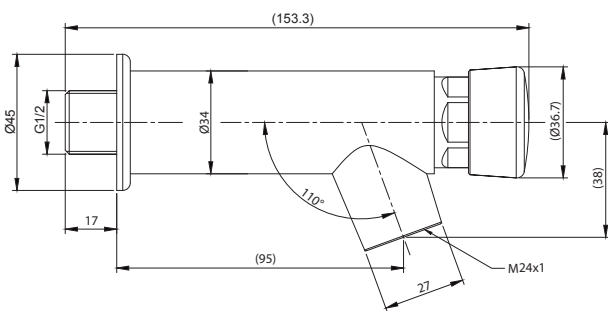

Cumple los requerimientos LEED de consumo de agua.

Funcionamiento

Presión recomendada de:

Mínima de 15 PSI

Máxima de 75 PSI

Temperatura recomendada hasta 50°C

Cumple con normas:

Hermeticidad: EN816 Automatic shut-off tapware and ASME A112.18.1/CSA B125.1 Plumbing Supply Fittings

Plumbing Supply Fitting

Calidad de recubrimiento: EN248, Sanitary tapware-General specification for electrodeposited coatings Ni-Cr.

Neutral Salt Spray Test (200hours) or Acetic Acid Salt Spray Test (24hours) according to ISO 9227 and ISO10289

Medidas nominales packing

Dimensiones:

Ancho: 212mm

Fondo: 75mm

Alto: 75mm

Material

Bronce

Peso: