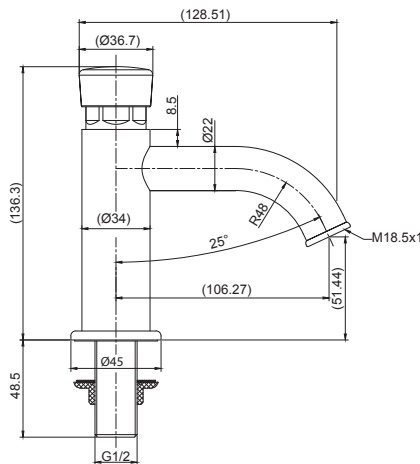

LLAVE TEMPORIZADA MINIMALISTA BAJA PARA LAVATORIO

Llave de lavatorio Baja en diseño minimalista con sistema de cierre temporizado.

Cuerpo y pulsador de bronce pesado.

Sistema de cierre temporizado de 4 a 6 segundos.

Cumple los requerimientos LEED de consumo de agua.

Funcionamiento

Presión recomendada de:

Mínima de 15 PSI

Máxima de 75 PSI

Temperatura recomendada hasta 50°C

Cumple con normas:

Hermeticidad: EN816 Automatic shut-off tapware and ASME A112.18.1/CSA B125.1 Plumbing Supply Fittings

Plumbing Supply Fitting

Calidad de recubrimiento: EN248, Sanitary tapware-General specification for electrodeposited coatings Ni-Cr.

Neutral Salt Spray Test (200hours) or Acetic Acid Salt Spray Test (24hours) according to ISO 9227 and ISO10289

Garantía

Sin límite de tiempo contra cualquier defecto de fabricación.

Medidas nominales packing

Dimensiones:

Ancho: 215mm

Fondo: 145mm

Alto: 56mm

Material