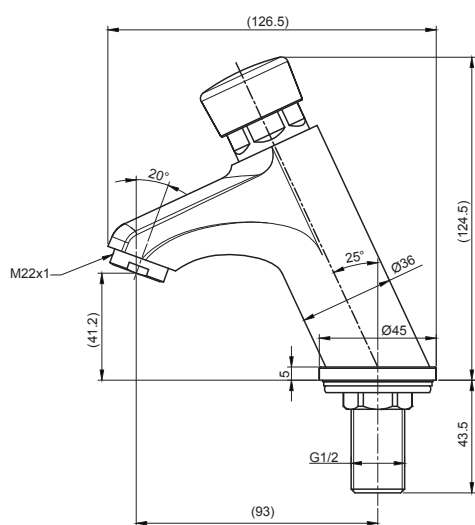

LLAVE TEMPORIZADA 1/2" PICO LARGO PARA LAVATORIO

Llave de lavatorio al mueble con sistema de cierre temporizado.

Cuerpo y pulsador de bronce pesado.

Sistema de cierre temporizado de 4 a 6 segundos.

Aerador anti-vandálico Neoperl, que incluye herramienta para mantenimiento.

Medidas nominales packing

Dimensiones:
Largo: 180mm
Ancho: 128mm
Alto: 52mm

Material
Bronce

Peso:
0.77 Kg

Funcionamiento

Presión recomendada de:
Mínima de 14.5 PSI
Máxima de 72.5PSI

Temperatura recomendada hasta 65°C

Cumple con normas:

Hermeticidad: EN 200. Sanitary Tapware - Single taps and combination taps. ASME A-112.18.1/CSA B25.1

Plumbing Supply Fitting
Calidad de recubrimiento: EN 248 Sanitary Tapware
Ensayo con Niebla Salina Neutra. Cond.ensayo Neblina Salina neutra: ISO 9001 - ISO 14001