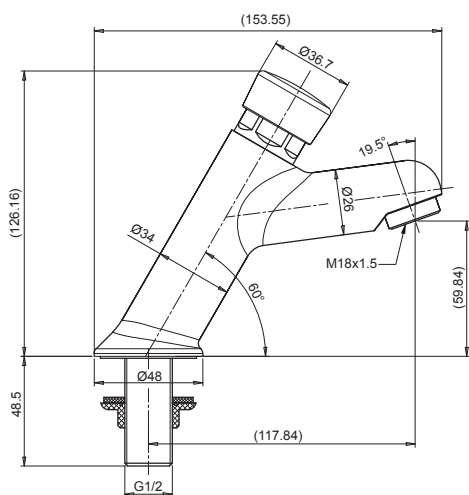

LLAVE TEMPORIZADA 1/2" PICO CORTO PARA LAVATORIO

Medidas nominales packing

Dimensiones:

Largo: 215mm
Ancho: 145mm
Alto: 56mm

Material
Bronce

Peso:
0.70 Kg

Llave de lavatorio al mueble con sistema de cierre temporizado.

Temperatura recomendada hasta 65°C

Cumple con normas:

Hermeticidad: EN 200. Sanitary Tapware - Single taps and combination taps. ASME A-112.18.1/CSA B25.1

Plumbing Supply Fitting

Calidad de recubrimiento: EN 248 Sanitary Tapware
Ensayo con Niebla Salina Neutra. Cond.ensayo Neblina Salina neutra: ISO 9001 - ISO 14001