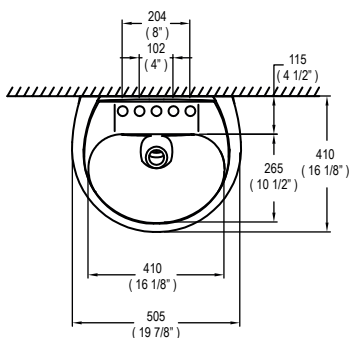

Mayor espesor de cerámica (alta resistencia mecánica)

Medidas Nominales

Ancho: 505mm (19 7/8")

Fondo: 410mm (16 1/8")

Altura 825mm (32 1/2")

Características de Poza

Ancho: 410mm

Capacidad: 5.70 Litros

Fondo: 265mm

Profundidad: 130 mm

Griferías recomendadas

Línea SAONA : 610004352 - 610004353

Línea DALIA : 610004606 - 610004607

Línea AURA : 610004612

Opcional

kit uñas para soporte del lavatorio.

Material
Loza Vitrificada

Peso
Lavatorio: 9.70Kg/21.38lb
Pedestal: 6.25Kg/13.78lb

(*) Las dimensiones mostradas para la localización del punto de agua y desagüe son recomendadas.