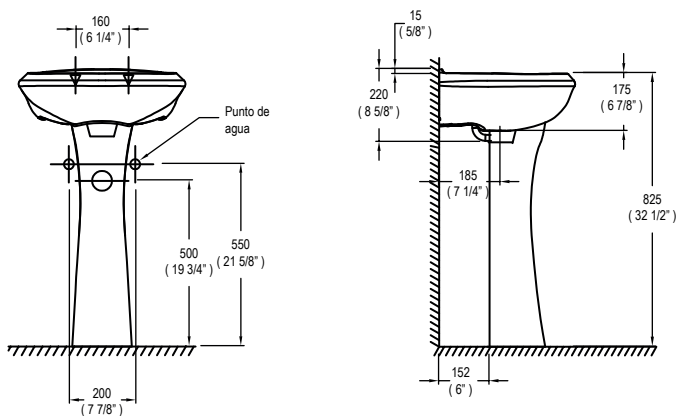

Cumple con las normas mas exigentes del mercado:
ASME A112.19.2/CSA B45.1 (USA/Canadá), NTP 239.200 (Norma Técnica Peruana)

Rebosadero para desalojo de agua CERO DESBORDE

Su diseño permite mayor facilidad en la limpieza de sus paredes.

Mayor espesor de cerámica (alta resistencia mecánica)

Medidas Nominales

Ancho: 505mm (19 7/8")

Fondo: 410mm (16 1/8")

Altura 825mm (32 1/2")

Características de Poza

Ancho: 410mm

Capacidad: 5.70 Litros

Fondo: 265mm

Profundidad: 130 mm

Griferías recomendadas

Línea SAONA : 610004352 - 610004353

Línea DALIA : 610004606 - 610004607

Línea AURA : 610004612

Opcional

kit uñas para soporte del lavatorio.

Material
Loza Vitrificada

Peso
Lavatorio: 9.70Kg/21.38lb
Pedestal: 6.25Kg/13.78lb

(*) Las dimensiones mostradas para la localización del punto de agua y desagüe son recomendadas.