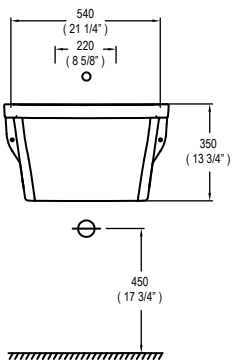

Características de Poza

Ancho: 460mm

Capacidad: 28 Litros

Fondo: 385mm

Profundidad: 295mm

Se incluye de fábrica

Kit desagüe y trampa

Kit de Instalación TREBOL

02 Uñas de sujeción

06 tornillos de 3/16" x 1 1/2"

06 tarugos plásticos #8

02 pernos de 1/4"x3"

02 tarugos plásticos #10

02 capuchones plásticos

Medidas nominales

Dimensiones:

Ancho: 500mm (19 3/4")

Fondo: 475 (18 3/4")

Alto: 815 (32")

Material

Losa vitrificada

Peso:

17.40Kg / 38.40lb