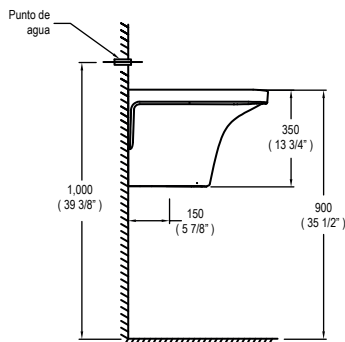

Características de Poza

Ancho: 460mm

Capacidad: 28 Litros

Fondo: 385mm

Profundidad: 295mm

Se incluye de fábrica

Kit desagüe y trampa

Kit de Instalación TREBOL

02 Uñas de sujeción

06 tornillos de 3/16" x 1 1/2"

06 tarugos plásticos #8

02 pernos de 1/4"x3"

02 tarugos plásticos #10

02 capuchones plásticos

Medidas nominales

Dimensiones:

Ancho: 500mm (19 3/4")

Fondo: 475 (18 3/4")

Alto: 815 (32")

Material

Losa vitrificada

Peso:

17.40Kg / 38.40lb