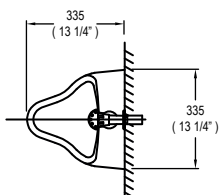

Griferías recomendadas

Línea Neoplus: 610000335

Línea Eco: 610000299

Material

Losa vitrificada

Peso:

33.50Kg / 73.85lb

(*) Las dimensiones mostradas para la localización del punto de agua y desagüe son recomendadas.