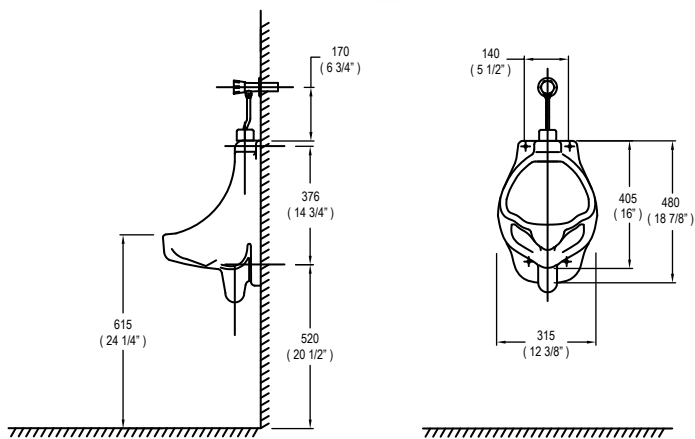

Griferías recomendadas

Línea Neoplus: 610000335

Línea Eco: 610000299

Material

Losa vitrificada

Peso:

33.50Kg / 73.85lb

(*) Las dimensiones mostradas para la localización del punto de agua y desagüe son recomendadas.