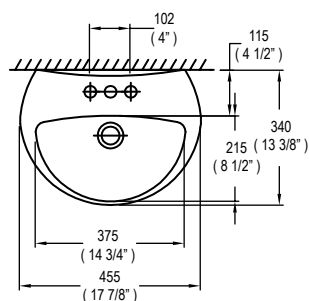

LAVATORIO FONTANA CON/SIN PEDESTAL UNIVERSAL

CODIGO LAVATORIO: 110001826 PEDESTAL: 110001800

Material
Loza Vitrificada

Peso
Lavatorio: 6.60Kg/14.55lb
Pedestal: 6.25Kg/13.78lb

Descripción

Lavatorio con pedestal, diseño clásico que combina estética y funcionalidad al tener mayor amplitud en la poza, ideal para espacios reducidos.

Lavatorio para ser instalado con y sin pedestal.

Cumple con las normas mas exigentes del mercado:
ASME A112.19.2/CSA B45.1 (USA/Canadá), NTP 239.200 (Norma Técnica Peruana)

Rebosadero para desalojo de agua CERO DESBORDE

Mayor espesor de cerámica (alta resistencia mecánica)

Medidas Nominales

Ancho: 455mm (17 7/8")

Fondo: 340mm (13 3/8")

Altura: 800mm (31 1/2")

Características de Poza

Ancho: 375mm

Capacidad: 2.50 Litros

Opcional

kit uñas para soporte del lavatorio.

(*) Las dimensiones mostradas para la localización del punto de agua y desagüe son recomendadas.