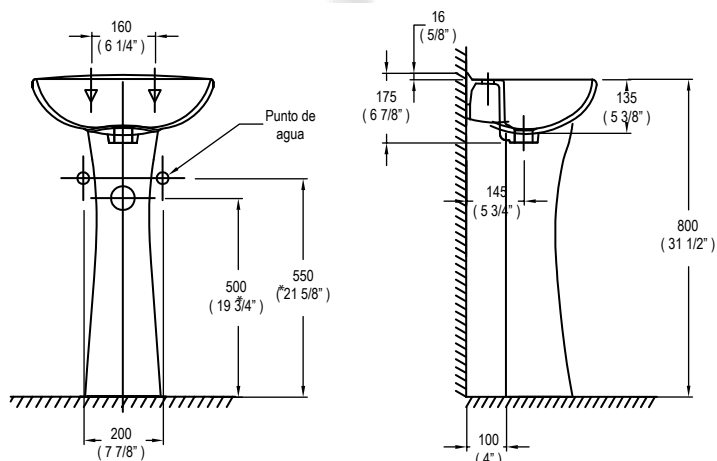

LAVATORIO FONTANA CON/SIN PEDESTAL UNIVERSAL

CODIGO LAVATORIO: 110001826 PEDESTAL: 110001800

Material
Loza Vitrificada

Peso
Lavatorio: 6.60Kg/14.55lb
Pedestal: 6.25Kg/13.78lb

Descripción

Lavatorio con pedestal, diseño clásico que combina estética y funcionalidad al tener mayor amplitud en la poza, ideal para espacios reducidos.

Lavatorio para ser instalado con y sin pedestal.

Cumple con las normas mas exigentes del mercado:
ASME A112.19.2/CSA B45.1 (USA/Canadá), NTP 239.200 (Norma Técnica Peruana)

Rebosadero para desalojo de agua CERO DESBORDE

Mayor espesor de cerámica (alta resistencia mecánica)

Medidas Nominales

Ancho: 455mm (17 7/8")

Fondo: 340mm (13 3/8")

Altura: 800mm (31 1/2")

Características de Poza

Ancho: 375mm

Capacidad: 2.50 Litros

Opcional

kit uñas para soporte del lavatorio.

(*) Las dimensiones mostradas para la localización del punto de agua y desagüe son recomendadas.