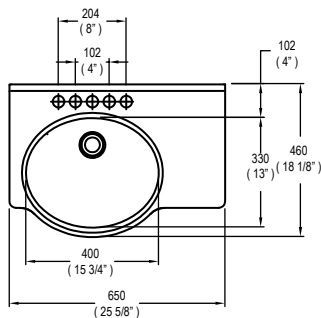

Mayor espesor de cerámica (alta resistencia mecánica)

Mueble de diseño de dos puertas con manijas de aluminio minimalista tipo barra que le dan un toque de exclusividad.

Fabricado en melamine de alta resistencia al rayado y fácil limpieza.

Medidas nominales

Dimensiones:
Ancho: 650 (25 5/8")
Fondo: 460 (18 1/8")
Alto: 830 (32 3/4")

Material
Losa vitrificada

Peso:
29.50Kg / 65.04lb

Características de Poza

Ancho: 400mm

Capacidad: 5.90 Litros

Fondo: 330mm

(*) Las dimensiones mostradas para la localización del punto de agua y desagüe son recomendadas.