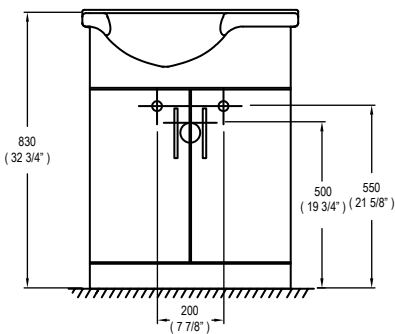

Mayor espesor de cerámica (alta resistencia mecánica)

Mueble de diseño de dos puertas con manijas de aluminio minimalista tipo barra que le dan un toque de exclusividad.

Fabricado en melamine de alta resistencia al rayado y fácil limpieza.

Estructura de melamine de 15mm de espesor con sistema mini fix para montaje y kit de anclaje que brinda estabilidad y firmeza al mueble.

Respaldo de mueble abierto para prevenir daños por humedad y tener mayor facilidad de instalación y reparaciones de gasfitería.

Medidas nominales

Dimensiones:
Ancho: 650 (25 5/8")
Fondo: 460 (18 1/8")
Alto: 830 (32 3/4")

Material
Losa vitrificada

Peso:
29.50Kg / 65.04lb

Características de Poza

Ancho: 400mm

Capacidad: 5.90 Litros

Fondo: 330mm

(*) Las dimensiones mostradas para la localización del punto de agua y desagüe son recomendadas.