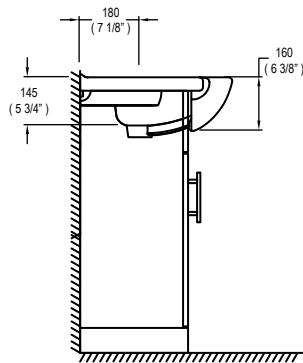

Mayor espesor de cerámica (alta resistencia mecánica)

Mueble de diseño de dos puertas con manijas de aluminio minimalista tipo barra que le dan un toque de exclusividad.

Fabricado en melamine de alta resistencia al rayado y fácil limpieza.

Estructura de melamine de 15mm de espesor con sistema mini fix para montaje y kit de anclaje que brinda estabilidad y firmeza al mueble.

Respaldo de mueble abierto para prevenir daños por humedad y tener mayor facilidad de instalación y reparaciones de gasfitería.

Medidas nominales

Dimensiones:
Ancho: 650 (25 5/8")
Fondo: 460 (18 1/8")
Alto: 830 (32 3/4")

Material
Losa vitrificada

Peso:
29.50Kg / 65.04lb

Características de Poza

Ancho: 400mm

Capacidad: 5.90 Litros

Fondo: 330mm

(*) Las dimensiones mostradas para la localización del punto de agua y desagüe son recomendadas.