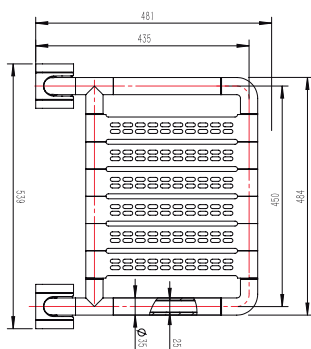

ASIENTO DE DUCHA CON RECUBRIMIENTO DE NYLON

Fabricada íntegramente en Acero Inoxidable satinado SS AISI 304, SS AISI 201 y recubierta de nylon anti-bacterial antideslizante antiséptico.

Recomendado para personas con capacidades especiales y de la tercera edad

Diseñada para facilitar la ducha en posición sentado.

La barra es rebatible (movimiento hacia arriba) y tiene seguro para evitar accidentes.

Incluye elementos de instalación hechos de acero inoxidable para asegurar durabilidad y resistencia

Resistencia:

Resistencia de carga: Max. 150Kg

Cumple con normas:

Resistencia a la corrosión:
Pass Neutral Salt Spray Test(200hours) according to ISO 9227 and ISO10289

Garantía

Sin límite de tiempo contra cualquier defecto de fabricación.

Medidas nominales packing

Dimensiones:

Ancho: 600mm
Fondo: 505mm
Alto: 135mm

Material

Acero Inoxidable SS AISI 304

Peso:

Peso Neto: 4.44Kg