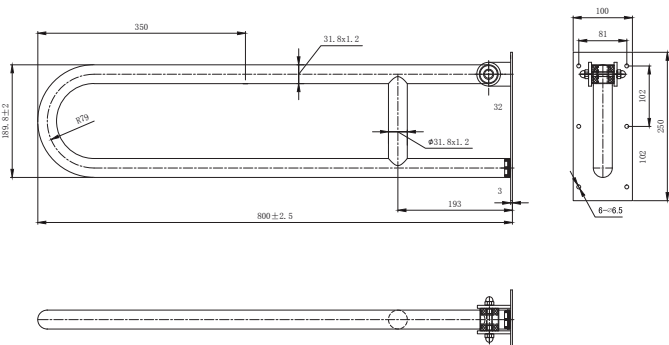

Garantía

Sin límite de tiempo contra cualquier defecto de fabricación.

Medidas nominales packing

Dimensiones:

Ancho: 824mm
Fondo: 264mm
Alto: 122mm

Material

Acero Inoxidable SS AISI 304

Peso:

Peso Neto: 2.64Kg