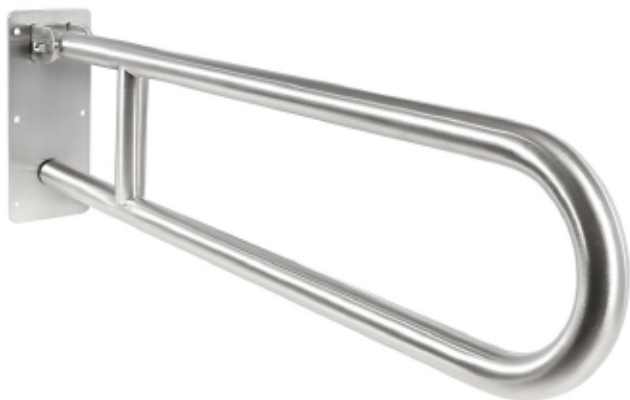

## BARRA REBATIBLE DE 800mm (32")x1.2mm

Fabricada íntegramente en Acero Inoxidable satinado SS AISI 304

Recomendado para personas con capacidades especiales y de la tercera edad

Recomendado para instalar junto al inodoro o lavatorio

La barra es rebatible (movimiento hacia arriba) y tiene seguro para evitar accidentes.

Incluye elementos de instalación hechos de acero inoxidable para asegurar durabilidad y resistencia

### Resistencia:

Resistencia de carga: Max. 150Kg

#### Dimensiones:

Ancho: 824mm  
Fondo: 264mm  
Alto: 122mm