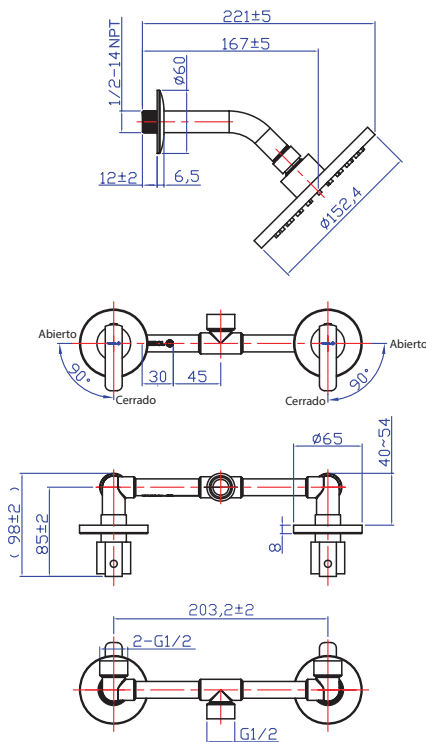

## MEZCLADORA 8" PARA DUCHA

Mezcladora empotrada de Bronce de 8" para ducha, con manijas satinadas y salida de ducha con rociador en acabado cromado y membrana anticaliche.

Cuerpo interno de bronce fundido.

Manijas metálicas en acabado satinado.

Salida de ducha:

Rociador de ducha Semi española circular de Ø152mm, con membrana anticaliche.

Tubo de bronce con acabado cromado.

Mecanismo de cierre:

Cartucho cerámico de 1/4 de giro con discos de alúmina de alta resistencia.

### Medidas nominales packing

#### Dimensiones:

Largo: 265mm  
Ancho: 150mm  
Alto: 90mm