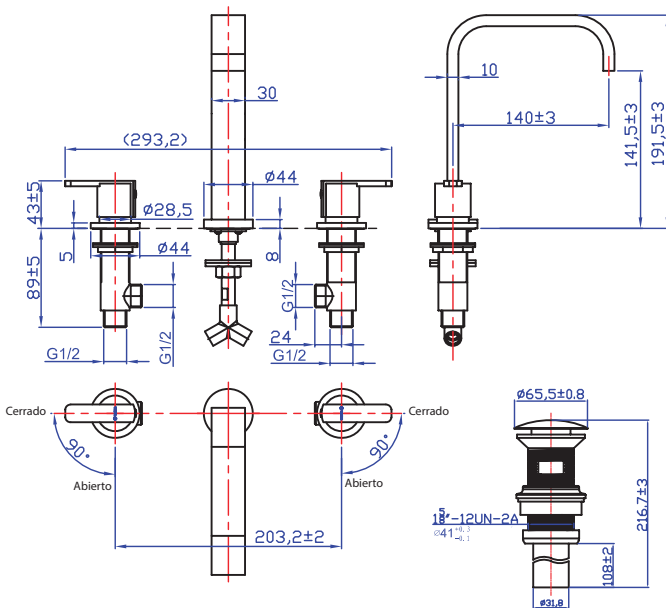

MEZCLADORA 8" PARA LAVATORIO

Mezcladora 8" de Bronce al mueble para lavatorio con manijas satinadas y desagüe tipo push con tapa de acero inoxidable, pico de bronce y aireador Neoperl, en acabado cromado.

Cuerpo interno de bronce.

Manijas satinadas con acabado cromado.

Mecanismo de cierre:
Cartucho cerámico de 1/4 de giro con discos de alúmina de alta resistencia.

Aireador oculto Neoperl rectangular.

Duración: EN 200: 200,000 ciclos de apertura y cierre.

Funcionamiento

Presión recomendada de:
Mínima de 20 PSI
Máxima de 60 PSI

Temperatura recomendada hasta 65°C

Cumple con normas:

Hermeticidad: EN 200. Sanitary Tapware - Single taps and combination taps.

Plumbing Supply Fitting
Calidad de recubrimiento: 24 horas AASS (Acetic acid salt spray test) según norma ISO 9227 y adherencia de recubrimiento de EN248-2003.

Garantía

Sin límite de tiempo contra cualquier defecto de fabricación.

Medidas nominales packing

Dimensiones:

Largo: 315mm
Ancho: 250mm
Alto: 70mm

Material

Cuerpo Bronce
Perilla satinada

Peso: