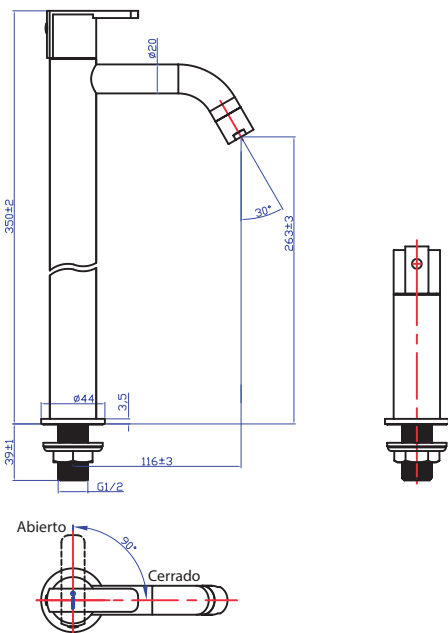

## LLAVE PICO ALTO PARA LAVATORIO

Llave minimalista de 1/2" al mueble pico alto, con manija satinada, pico de bronce, aireador Neoperl, en acabado cromado.

Cuerpo de bronce con acabado satinado.

Manija satinada en acabado cromado

Mecanismo de cierre:  
Cartucho cerámico de 1/4 de giro con discos de alúmina de alta resistencia.

Aireador Neoperl Perlator Honey Comb (HC).

Duración: EN 200: 200,000 ciclos de apertura y cierre.

#### Dimensiones:

Largo: 410mm  
Ancho: 155mm  
Alto: 50mm