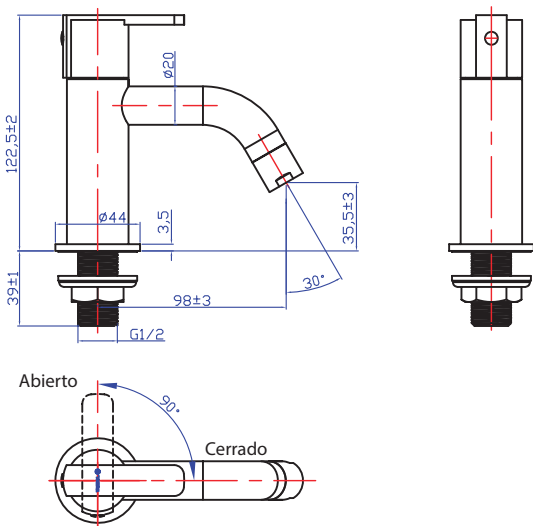

Garantía

Sin límite de tiempo contra cualquier defecto de fabricación.

Medidas nominales packing

Dimensiones:

Largo: 188mm
Ancho: 133mm
Alto: 50mm

Material

Cuerpo Bronce
Perilla satinada

Peso:

0.53 Kg