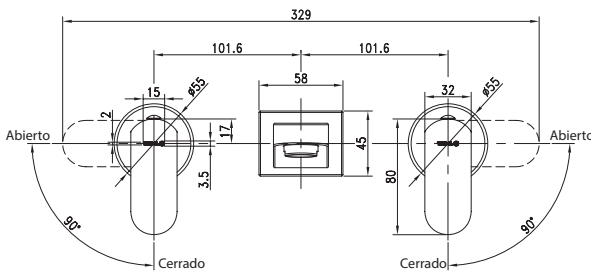

Cuerpo interno de bronce.

Pico de bronce fundido en acabado cromado.

Perillas metálicas con acabado cromado.

Mecanismo de cierre:

Cartucho cerámico de 1/4 de giro con discos de alúmina de alta resistencia.

Aireador Neoperl Honey Comb (HC).

Duración: EN 200: 200,000 ciclos de apertura y cierre.

Funcionamiento

Presión recomendada de:

Mínima de 20 PSI

Máxima de 80 PSI

Temperatura recomendada de uso hasta 65°C

Cumple con normas:

Hermeticidad: EN 200. Sanitary Tapware - Single taps and combination taps.

Plumbing Supply Fitting

Calidad de recubrimiento: 24 horas AASS (Acetic acid salt spray test) según norma ISO 9227 y adherencia de recubrimiento de EN248-2003.

Garantía

Sin límite de tiempo contra cualquier defecto de fabricación.

Medidas nominales packing

Dimensiones:

Largo: 285mm

Ancho: 355mm

Alto: 80mm

Material