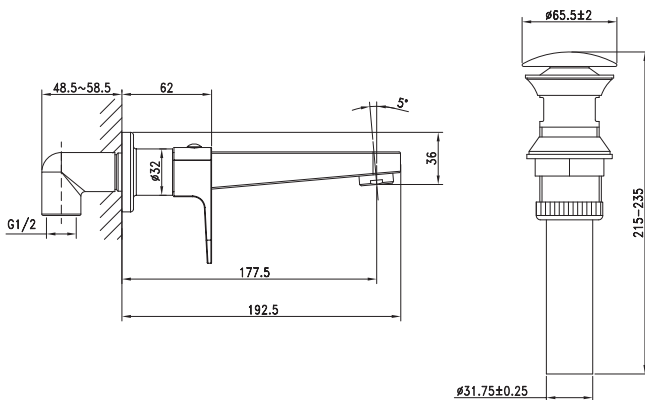

Cuerpo interno de bronce.

Pico de bronce fundido en acabado cromado.

Perillas metálicas con acabado cromado.

Mecanismo de cierre:

Cartucho cerámico de 1/4 de giro con discos de alúmina de alta resistencia.

Hermeticidad: EN 200. Sanitary Tapware - Single taps and combination taps.

Plumbing Supply Fitting

Calidad de recubrimiento: 24 horas AASS (Acetic acid salt spray test) según norma ISO 9227 y adherencia de recubrimiento de EN248-2003.

Garantía

Sin límite de tiempo contra cualquier defecto de fabricación.

Medidas nominales packing

Dimensiones:

Largo: 285mm

Ancho: 355mm

Alto: 80mm

Material

Cuerpo Bronce

Manijas metálicas

Peso:

2.32 Kg