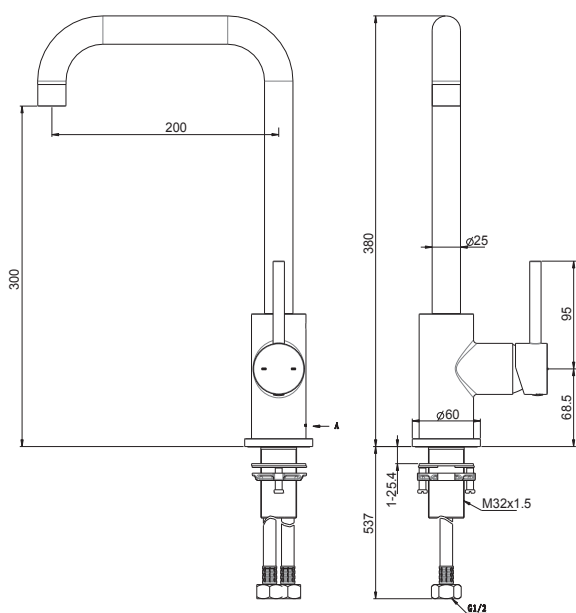

Funcionamiento

Presión recomendada de:
Mínima de 20 PSI
Máxima de 80 PSI

Temperatura recomendada hasta 65°C

Cumple con normas:

Hermeticidad: EN 200. Sanitary Tapware - Single taps and combination taps. ASME A-112.18.1/CSA B25.1

Plumbing Supply Fitting
Calidad de recubrimiento: EN 248 Sanitary Tapware
Ensayo con Niebla Salina Neutra. Cond.ensayo Neblina Salina neutra: ISO 9001 - ISO 14001

Garantía

Sin límite de tiempo contra cualquier defecto de fabricación.

Medidas nominales packing

Dimensiones:
Ancho: 485mm
Fondo: 280mm
Alto: 65mm

Material

Bronce

Peso:
1.58 Kg