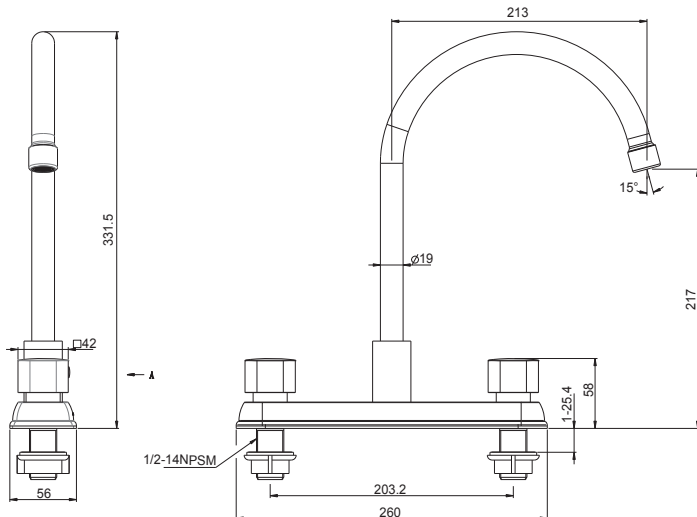

MEZCLADORA 8" AL MUEBLE LAVADERO

Mezcladora de 8" de bronce al mueble para lavatorio, con perilla metálica, pico de bronce y aireador, en acabado cromado.

Cuerpo interno de bronce fundido.

Perillas metálicas con acabado cromado.

Mecanismo de cierre:
Disco cerámicos de alúmina de alta resistencia.

Duración: EN 200.500.000 ciclos de apertura y cierre.

Funcionamiento

Presión:
Recomendada de:
Mínima de 20 PSI / Máxima de 80 PSI

Temperatura:
Recomendada hasta 65°C

Caudal:
a 20 PSI : 11.0 L/min

Cumple con normas:

Hermeticidad: EN 200. Sanitary Tapware - Single taps and combination taps. ASME A-112.18.1/CSA B25.1

Plumbing Supply Fitting
Calidad de recubrimiento: EN 248 Sanitary Tapware
Ensayo con Niebla Salina Neutra. Cond.ensayo Neblina Salina neutra: ISO 9001 - ISO 14001

Garantía

Sin límite de tiempo contra cualquier defecto de fabricación.

Medidas nominales packing

Dimensiones:

Ancho: 485mm
Fondo: 280mm
Alto: 65mm

Material

Bronce

Peso: