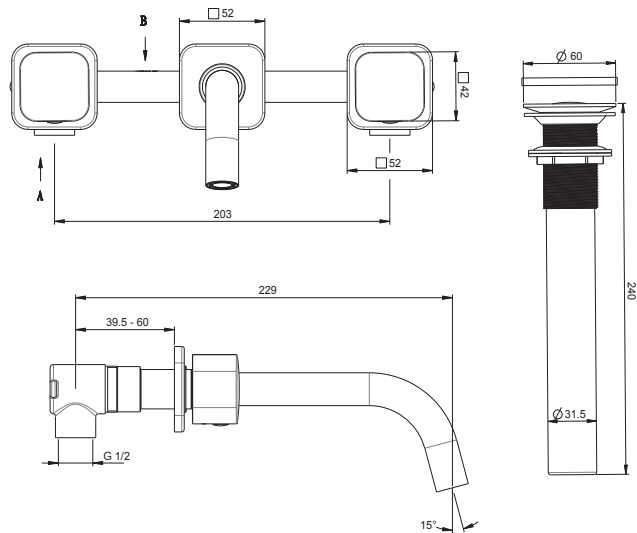

MEZCLADORA 8" LAVATORIO A LA PARED

Mezcladora de 8" de bronce a la pared para lavatorio, con perilla metálica, pico de bronce y aireador en acabado cromado.

Cuerpo interno de bronce fundido.

Pico de bronce fundido con acabado cromado.

Perillas metálicas con acabado cromado

Mecanismo de cierre:
Disco cerámico de alúmina de alta resistencia.

Duración: EN 200.500.000 ciclos de apertura y cierre.

Funcionamiento

Presión:
Recomendada de:
Mínima de 20 PSI / Máxima de 80 PSI

Temperatura:
Recomendada hasta 65°C

Caudal:
a 20 PSI : 4.0 L/min

Medidas nominales packing

Dimensiones:
Ancho: 280mm
Fondo: 240mm
Alto: 8mm

Material
Bronce

Peso:
1.41 Kg

Cumple con normas:

Hermeticidad: EN 200. Sanitary Tapware - Single taps and combination taps. ASME A-112.18.1/CSA B25.1

Plumbing Supply Fitting
Calidad de recubrimiento: EN 248 Sanitary Tapware
Ensayo con Niebla Salina Neutra. Cond.ensayo Neblina Salina neutra: ISO 9001 - ISO 14001

Garantía

Sin límite de tiempo contra cualquier defecto de fabricación.