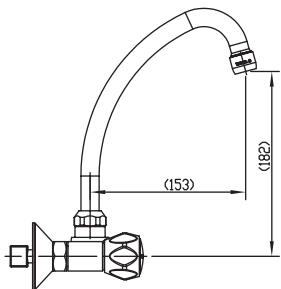

MEZCLADORA 8" COCINA A LA PARED

Mezcladora exterior de Bronce de 8" para lavadero, con perillas metálicas, pico giratorio de bronce, aireador, en acabado cromado.

Cuerpo de bronce en acabado cromado.

Perillas metálicas acabado cromado.

Temperatura:

Recomendada hasta 65°C

Caudal:

a 43.5 PSI: 6.4 L/min

Cumple con normas:

Hermeticidad: EN 200. Sanitary Tapware - Single taps and combination taps.

Plumbing Supply Fitting

Calidad de recubrimiento: EN 248-2003

Ensayo con Niebla Salina Neutra. 24 horas AASS (Acetic acid salt spray test) ISO 9227.

Garantía

Sin límite de tiempo contra cualquier defecto de fabricación.

Medidas nominales packing

Dimensiones:

Ancho: 130mm

Fondo: 270mm

Alto: 95mm

Material

Bronce

Peso:

1.576Kg