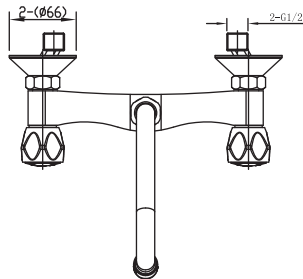

MEZCLADORA 8" COCINA A LA PARED

Mezcladora exterior de Bronce de 8" para lavadero, con perillas metálicas, pico giratorio de bronce, aireador, en acabado cromado.

Cuerpo de bronce en acabado cromado.

Perillas metálicas acabado cromado.

Temperatura:

Recomendada hasta 65°C

Caudal:

a 43.5 PSI: 6.4 L/min

Cumple con normas:

Hermeticidad: EN 200. Sanitary Tapware - Single taps and combination taps.

Plumbing Supply Fitting

Calidad de recubrimiento: EN 248-2003

Ensayo con Niebla Salina Neutra. 24 horas AASS (Acetic acid salt spray test) ISO 9227.

Garantía

Sin límite de tiempo contra cualquier defecto de fabricación.

Medidas nominales packing

Dimensiones:

Ancho: 130mm

Fondo: 270mm

Alto: 95mm

Material

Bronce

Peso:

1.576Kg