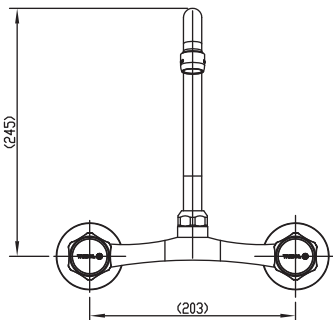

Mecanismo de cierre:

Disco cerámico de 1/4 de vuelta con discos de alúmina de alta resistencia.

Duración: EN 200.200.000 ciclos de apertura y cierre.

Funcionamiento

Presión recomendada:

Mínima de 7 PSI / Máxima de 145 PSI

Temperatura:

Recomendada hasta 65°C

Caudal:

a 43.5 PSI: 6.4 L/min

Cumple con normas:

Hermeticidad: EN 200. Sanitary Tapware - Single taps and combination taps.

Plumbing Supply Fitting

Calidad de recubrimiento: EN 248-2003

Ensayo con Niebla Salina Neutra. 24 horas AASS (Acetic acid salt spray test) ISO 9227.

Garantía

Sin límite de tiempo contra cualquier defecto de fabricación.

Medidas nominales packing

Dimensiones:

Ancho: 130mm

Fondo: 270mm

Alto: 95mm

Material

Bronce

Peso:

1.576Kg