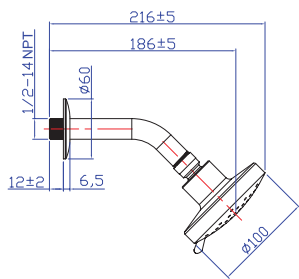

MEZCLADORA 8" EMPOTRADA CON SALIDA DE DIAMETRO 4"

Mezcladora empotrada de Bronce 8" para ducha, con perillas metálicas y salida de ducha con membrana anticaliche y brazo de bronce cromado.

Cuerpo interno de bronce fundido

Perillas metálicas en acabado cromado.

Salida de ducha

Rociador de ducha Semi española circular de Ø100mm con membrana anticaliche y tubo de bronce cromado.

Mecanismo de cierre:

Cartucho de bronce con mecanismo de cierre de 1/4 de giro de alúmina de alta resistencia.

Medidas nominales packing

Dimensiones:

Cuerpo

Largo: 265mm

Ancho: 150mm

Alto: 90mm

Cabeza

Largo: 160mm

Ancho: 150mm

Alto: 90mm

Material

Cuerpo Bronce

Perilla metálica

Cabeza de ABS con cubierta

de Ac. Inoxidable SS304

Brazo de Bronce