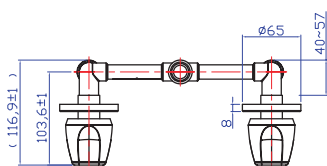

MEZCLADORA 8" EMPOTRADA CON SALIDA DE DIAMETRO 4"

Mezcladora empotrada de Bronce 8" para ducha, con perillas metálicas y salida de ducha con membrana anticaliche y brazo de bronce cromado.

Cuerpo interno de bronce fundido

Perillas metálicas en acabado cromado.

Salida de ducha

Rociador de ducha Semi española circular de Ø100mm con membrana anticaliche y tubo de bronce cromado.

Mecanismo de cierre:

Cartucho de bronce con mecanismo de cierre de 1/4 de giro de alúmina de alta resistencia.

Medidas nominales packing

Dimensiones:

Cuerpo

Largo: 265mm

Ancho: 150mm

Alto: 90mm

Cabeza

Largo: 160mm

Ancho: 150mm

Alto: 90mm

Material

Cuerpo Bronce

Perilla metálica

Cabeza de ABS con cubierta

de Ac. Inoxidable SS304

Brazo de Bronce