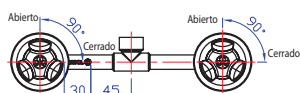

Perillas metálicas en acabado cromado.

Salida de ducha

Rociador de ducha Semi española circular de Ø100mm con membrana anticaliche y tubo de bronce cromado.

Mecanismo de cierre:

Cartucho de bronce con mecanismo de cierre de 1/4 de giro de alúmina de alta resistencia.

Duración: EN 200: 200,000 ciclos de apertura y cierre.

Funcionamiento

Presión recomendada de:

Mínima de 20 PSI

Máxima de 72.5 PSI

Temperatura recomendada de uso hasta 65°C

Cumple con normas:

Hermeticidad: EN200 - Sanitary Tapware - single taps and combination taps, shower head: EN 1112 and ASME A112.18.1/CSA B125.1

Medidas nominales packing

Dimensiones:

Cuerpo

Largo: 265mm

Ancho: 150mm

Alto: 90mm

Cabeza

Largo: 160mm