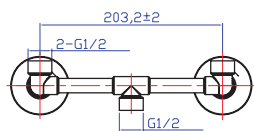

MEZCLADORA 8" EMPOTRADA CON SALIDA DE DIAMETRO 4"

Mezcladora empotrada de Bronce 8" para ducha, con perillas metálicas y salida de ducha con membrana anticaliche y brazo de bronce cromado.

Cuerpo interno de bronce fundido

Perillas metálicas en acabado cromado.

Salida de ducha

Rociador de ducha Semi española circular de Ø100mm con membrana anticaliche y tubo de bronce cromado.

Mecanismo de cierre:

Cartucho de bronce con mecanismo de cierre de 1/4 de giro de alúmina de alta resistencia.

Medidas nominales packing

Dimensiones:

Cuerpo

Largo: 265mm

Ancho: 150mm

Alto: 90mm

Cabeza

Largo: 160mm

Ancho: 150mm

Alto: 90mm

Material

Cuerpo Bronce

Perilla metálica

Cabeza de ABS con cubierta

de Ac. Inoxidable SS304

Brazo de Bronce